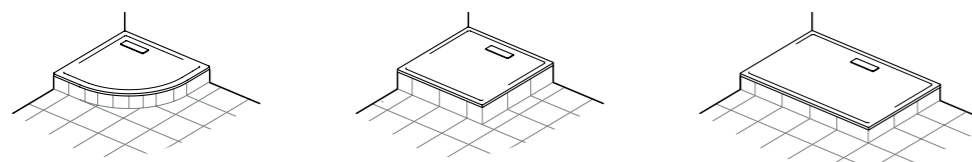

Установка на возвышении

V1 Белое матовое покрытие

O1 Белое глянцевое покрытие